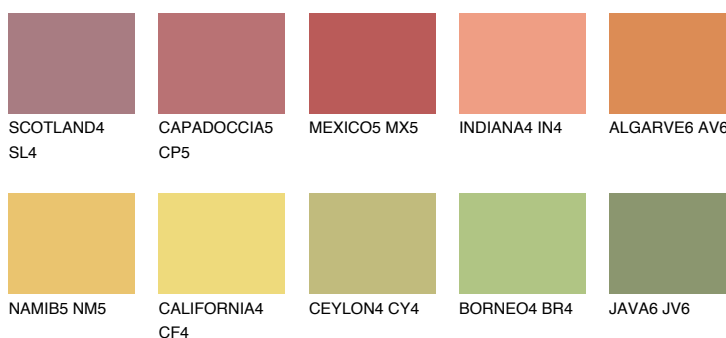

**ALGARVE5 AV5**☀️ 46%   **TSR 54%****Ujemajoče se barve****BARVE PALETTE COLOURS OF NATURE****Barve palete Intense**

Za več informacij o zaključnih slojih in barvah obiščite

[www.ceresit.si](http://www.ceresit.si)