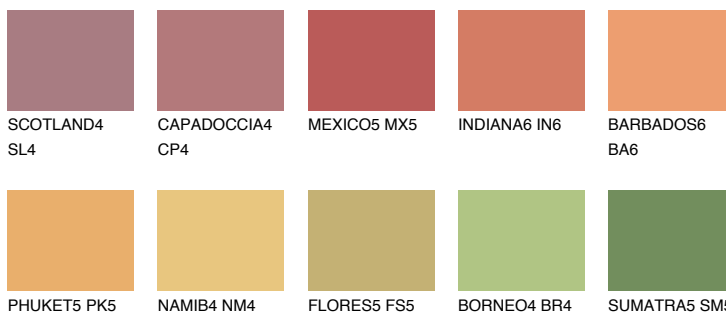

**ALGARVE6 AV6**☀ 34% **TSR** 47%**Ujemajoče se barve****BARVE PALETE COLOURS OF NATURE****Barve palete Intense**

Za več informacij o zaključnih slojih in barvah obiščite

www.ceresit.si