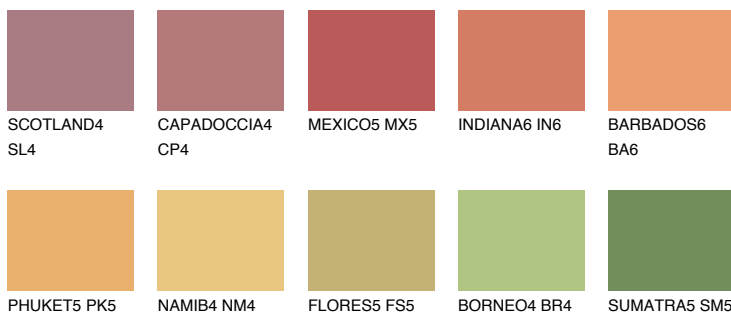

## ALGARVE6 AV6

☀️ 34%    **TSR 47%**

### Ujemajoče se barve

#### BARVE PALETE COLOURS OF NATURE

#### Barve palete Intense

Za več informacij o zaključnih slojih in barvah obiščite

[www.ceresit.si](http://www.ceresit.si)