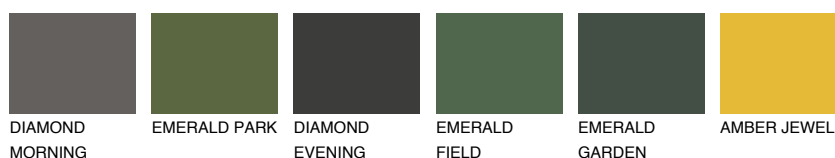

CATALONIA1 CN170% **TSR** 67%**Ujemajoče se barve****BARVE PALETTE COLOURS OF NATURE****Barve palete Intense**

Za več informacij o zaključnih slojih in barvah obiščite

www.ceresit.si

Predstavljene barve se nanašajo na zaključne sloje in barve, ki jih ponuja Ceresit. Zaradi uporabe digitalnih tehnik se predstavljene barve morda ne ujemajo v celoti z dejanskimi barvami, zato jih ni mogoče šteti za zanesljivo barvno predstavitev. Priporočamo, da preverite pristne vzorce barv.