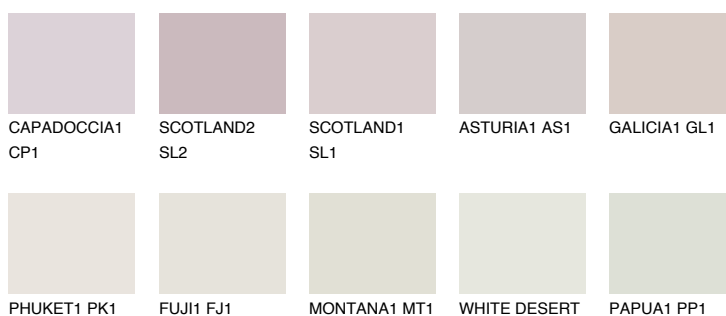

CATALONIA1 CN170% **TSR** 67%**Ujemajoče se barve****BARVE PALETTE COLOURS OF NATURE****Barve palete Intense**

Za več informacij o zaključnih slojih in barvah obiščite

www.ceresit.si

Predstavljene barve se nanašajo na zaključne sloje in barve, ki jih ponuja Ceresit. Zaradi uporabe digitalnih tehnik se predstavljene barve morda ne ujemajo v celoti z dejanskimi barvami, zato jih ni mogoče šteti za zanesljivo barvno predstavitev. Priporočamo, da preverite pristne vzorce barv.