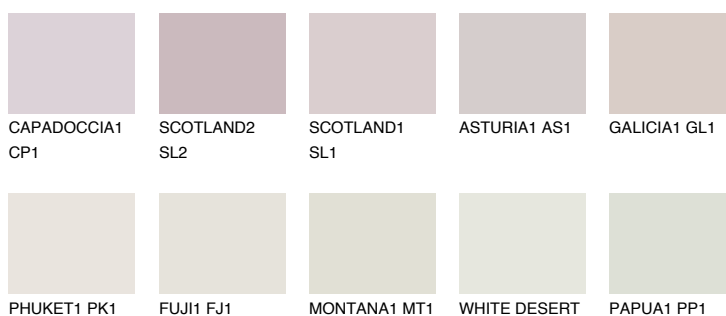

CATALONIA1 CN170% **TSR** 67%**Ujemajoče se barve****BARVE PALETTE COLOURS OF NATURE****Barve palete Intense**

Za več informacij o zaključnih slojih in barvah obiščite

www.ceresit.si