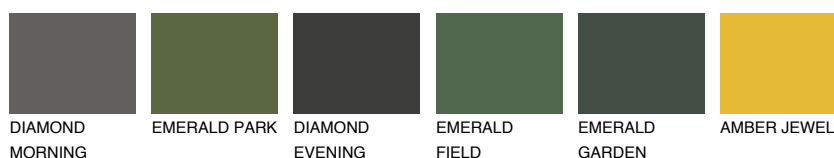

CATALONIA1 CN170% **TSR** 67%**Ujemajoče se barve****BARVE PALETTE COLOURS OF NATURE****Barve palete Intense**

Za več informacij o zaključnih slojih in barvah obiščite

www.ceresit.si