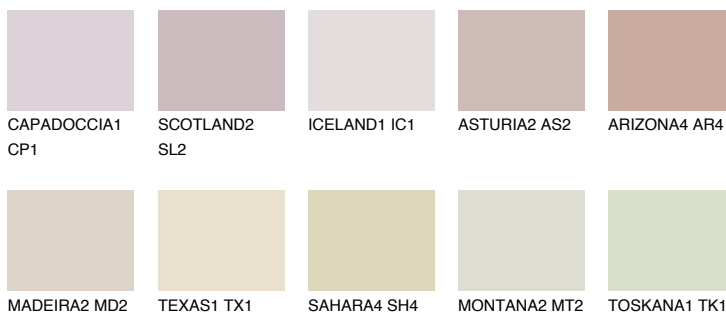

### Ujemajoče se barve

#### BARVE PALETTE COLOURS OF NATURE

#### Barve palete Intense

Za več informacij o zaključnih slojih in barvah obiščite

[www.ceresit.si](http://www.ceresit.si)