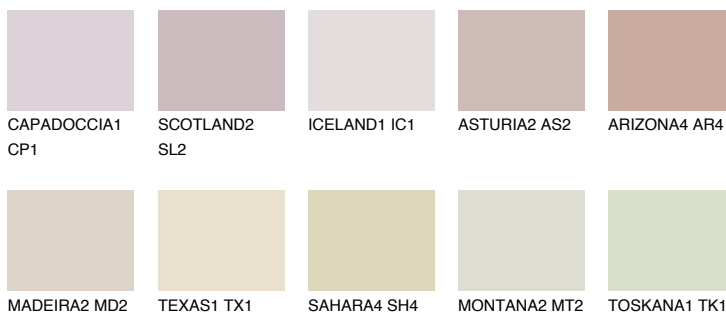

**CATALONIA2 CN2**59% **TSR** 55%**Ujemajoče se barve****BARVE PALETTE COLOURS OF NATURE****Barve palete Intense**

Za več informacij o zaključnih slojih in barvah obiščite

www.ceresit.si