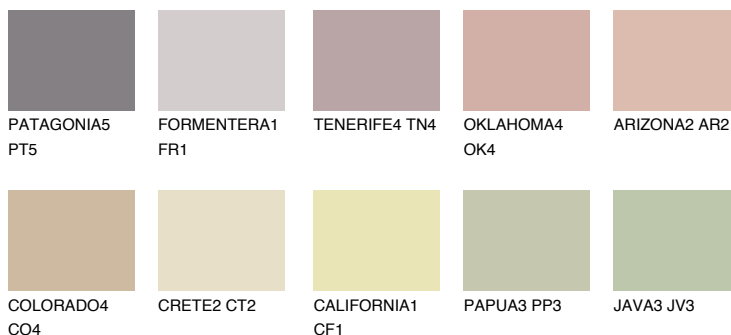

CATALONIA3 CN3

48% **TSR** 48%

Ujemajoče se barve

BARVE PALETTE COLOURS OF NATURE

Barve palete Intense

Za več informacij o zaključnih slojih in barvah obiščite

www.ceresit.si