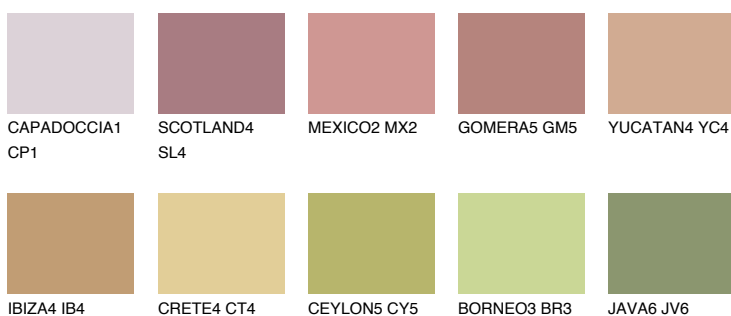

**CATALONIA4 CN4**☀ 42% **TSR 48%****Ujemajoče se barve****BARVE PALETTE COLOURS OF NATURE****Barve palete Intense**

Za več informacij o zaključnih slojih in barvah obiščite

www.ceresit.si

Predstavljene barve se nanašajo na zaključne sloje in barve, ki jih ponuja Ceresit. Zaradi uporabe digitalnih tehnik se predstavljene barve morda ne ujemajo v celoti z dejanskimi barvami, zato jih ni mogoče šteti za zanesljivo barvno predstavitev. Priporočamo, da preverite pristne vzorce barv.