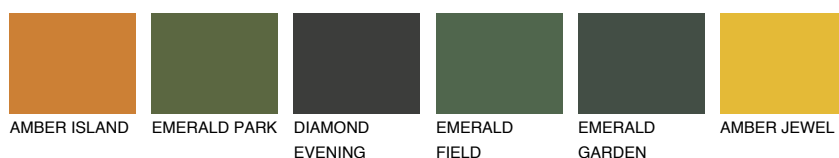

**CATALONIA4 CN4**☀ 42% **TSR 48%****Ujemajoče se barve****BARVE PALETTE COLOURS OF NATURE****Barve palete Intense**

Za več informacij o zaključnih slojih in barvah obiščite

www.ceresit.si

Predstavljene barve se nanašajo na zaključne sloje in barve, ki jih ponuja Ceresit. Zaradi uporabe digitalnih tehnik se predstavljene barve morda ne ujemajo v celoti z dejanskimi barvami, zato jih ni mogoče šteti za zanesljivo barvno predstavitev. Priporočamo, da preverite pristne vzorce barv.