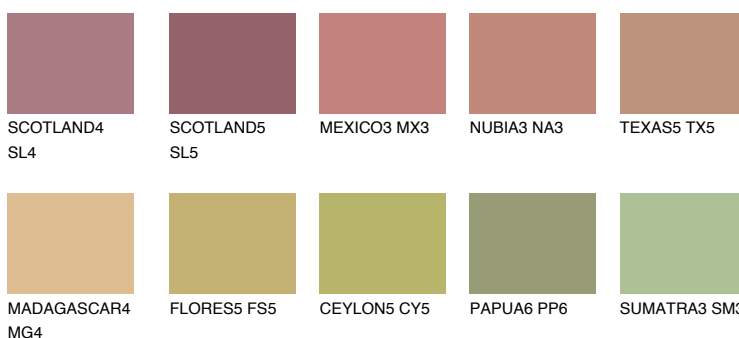

**CATALONIA5 CN5**☀ 35% **TSR** 40%**Ujemajoče se barve****BARVE PALETTE COLOURS OF NATURE****Barve palete Intense**

Za več informacij o zaključnih slojih in barvah obiščite

[www.ceresit.si](http://www.ceresit.si)