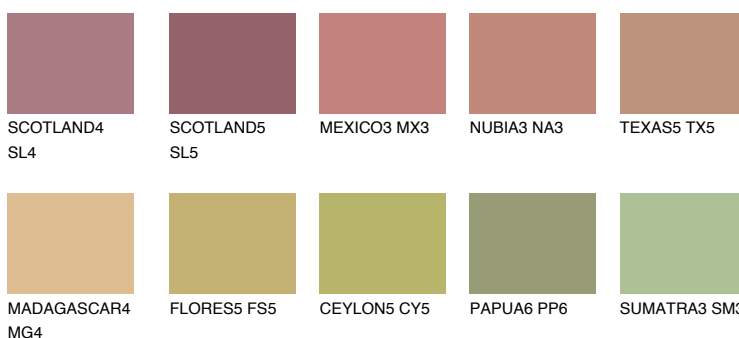

**CATALONIA5 CN5**☀ 35% **TSR** 40%**Ujemajoče se barve****BARVE PALETTE COLOURS OF NATURE****Barve palete Intense**

Za več informacij o zaključnih slojih in barvah obiščite

www.ceresit.si