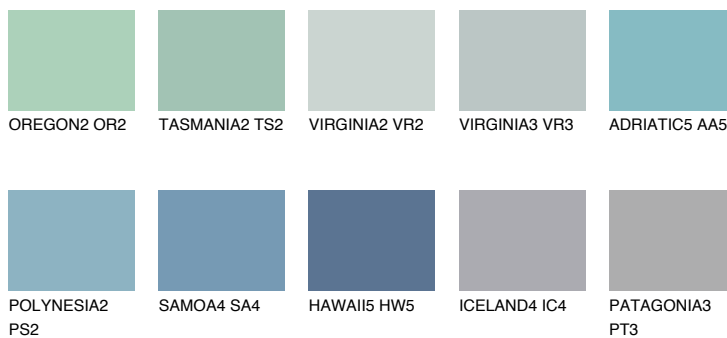

**ADRIATIC3 AA3**57% **TSR** 60%**Ujemajoče se barve****BARVE PALETTE COLOURS OF NATURE****Barve palete Intense**

Za več informacij o zaključnih slojih in barvah obiščite

www.ceresit.si