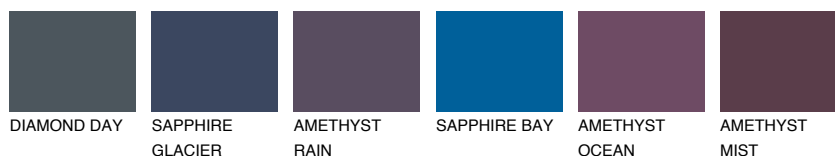

**ADRIATIC3 AA3**57% **TSR** 60%**Ujemajoče se barve****BARVE PALETTE COLOURS OF NATURE****Barve palete Intense**

Za več informacij o zaključnih slojih in barvah obiščite

www.ceresit.si