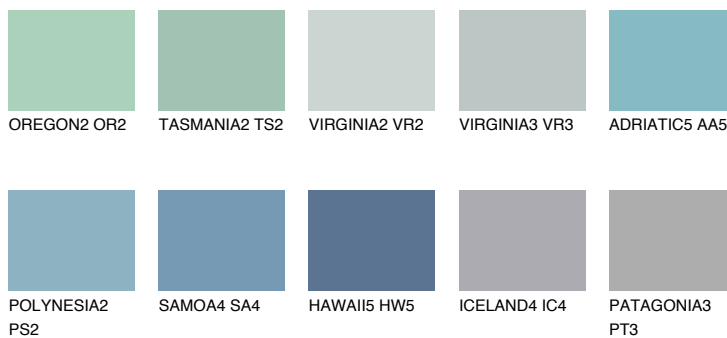

**ADRIATIC3 AA3**☀️ 57% **TSR 60%****Ujemajoče se barve****BARVE PALETTE COLOURS OF NATURE****Barve palete Intense**

Za več informacij o zaključnih slojih in barvah obiščite

www.ceresit.si