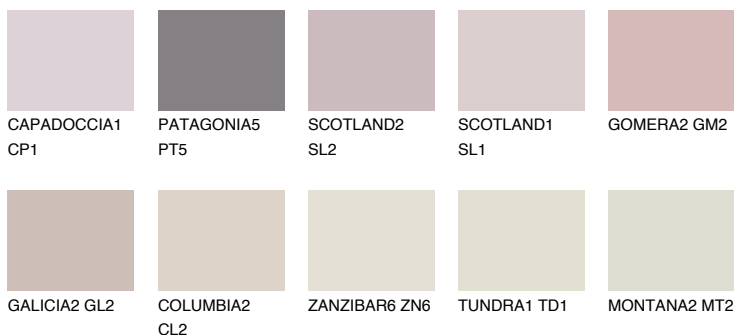

GOMERA1 GM1

68% **TSR** 68%

Ujemajoče se barve

BARVE PALETTE COLOURS OF NATURE

Barve palete Intense

Za več informacij o zaključnih slojih in barvah obiščite

www.ceresit.si