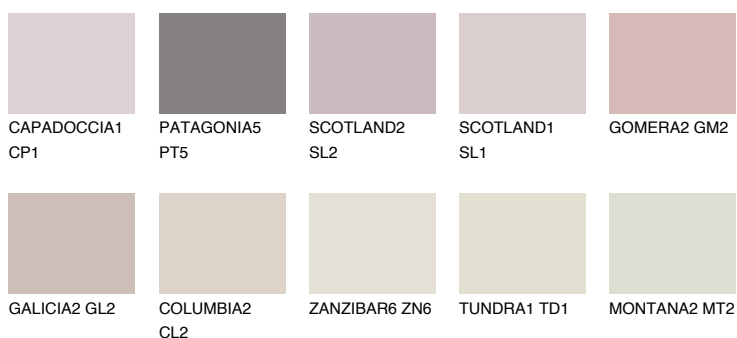

## GOMERA1 GM1

68% **TSR** 68%

### Ujemajoče se barve

#### BARVE PALETTE COLOURS OF NATURE

#### Barve palete Intense

Za več informacij o zaključnih slojih in barvah obiščite

[www.ceresit.si](http://www.ceresit.si)