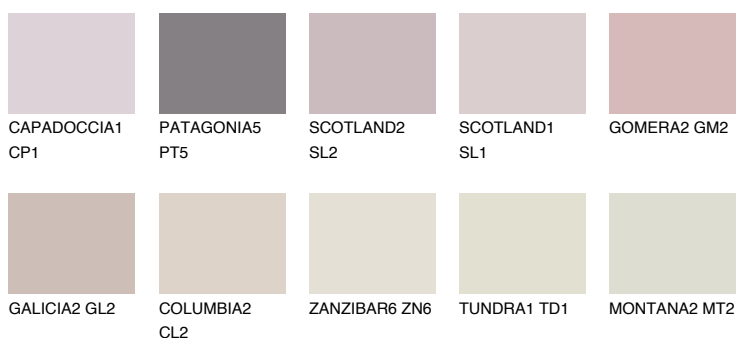

GOMERA1 GM1

68% **TSR** 68%

Ujemajoče se barve

BARVE PALETTE COLOURS OF NATURE

Barve palete Intense

Za več informacij o zaključnih slojih in barvah obiščite

www.ceresit.si