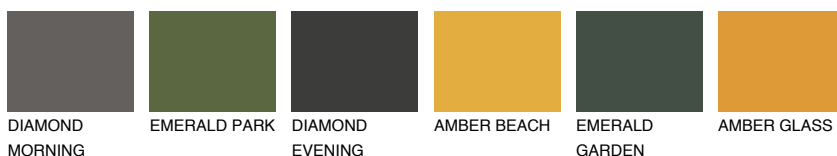

GOMERA1 GM1

68% **TSR** 68%

Ujemajoče se barve

BARVE PALETTE COLOURS OF NATURE

Barve palete Intense

Za več informacij o zaključnih slojih in barvah obiščite

www.ceresit.si