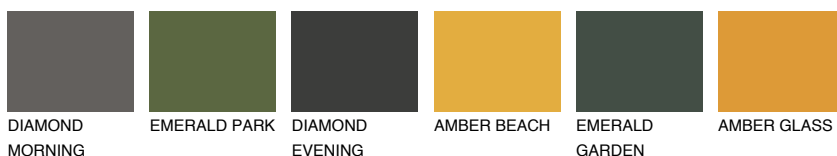

Barve palete Intense