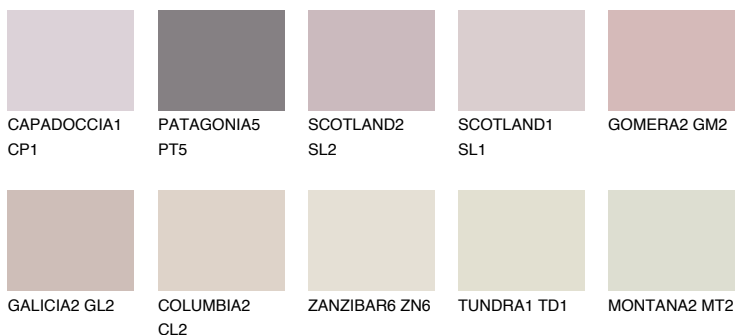

## GOMERA1 GM1

68% **TSR** 68%

### Ujemajoče se barve

#### BARVE PALETTE COLOURS OF NATURE

#### Barve palete Intense

Za več informacij o zaključnih slojih in barvah obiščite

[www.ceresit.si](http://www.ceresit.si)