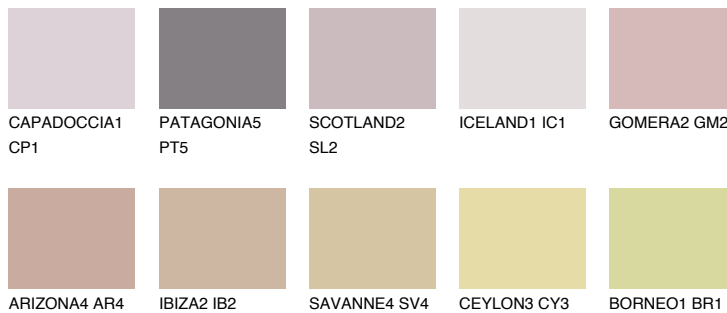

GOMERA3 GM3☀ 41% **TSR** 53%**Ujemajoče se barve****BARVE PALETTE COLOURS OF NATURE****Barve palete Intense**

Za več informacij o zaključnih slojih in barvah obiščite

www.ceresit.si