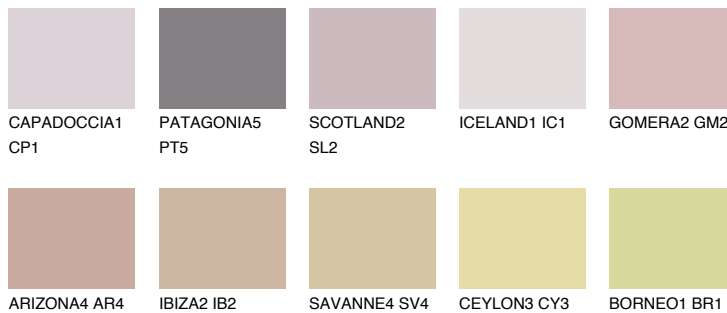

**GOMERA3 GM3**☀ 41% **TSR** 53%**Ujemajoče se barve****BARVE PALETTE COLOURS OF NATURE****Barve palete Intense**

Za več informacij o zaključnih slojih in barvah obiščite

www.ceresit.si