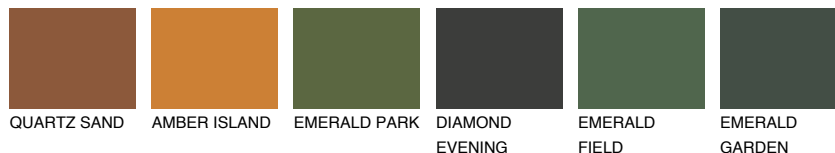

**GOMERA3 GM3**☀ 41% **TSR** 53%**Ujemajoče se barve****BARVE PALETTE COLOURS OF NATURE****Barve palete Intense**

Za več informacij o zaključnih slojih in barvah obiščite

www.ceresit.si