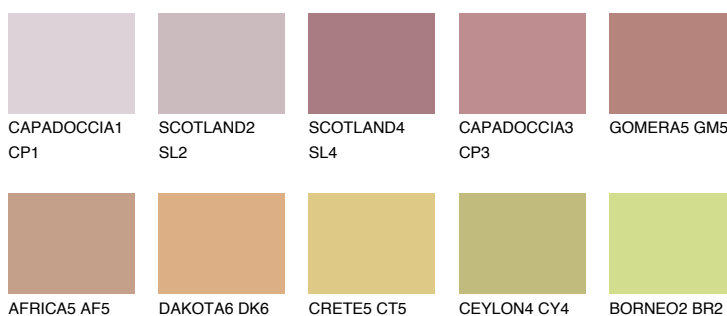

GOMERA4 GM4

☀ 31% **TSR 40%**

Ujemajoče se barve

BARVE PALETTE COLOURS OF NATURE

Barve palete Intense

Za več informacij o zaključnih slojih in barvah obiščite

www.ceresit.si

Predstavljene barve se nanašajo na zaključne sloje in barve, ki jih ponuja Ceresit. Zaradi uporabe digitalnih tehnik se predstavljene barve morda ne ujemajo v celoti z dejanskimi barvami, zato jih ni mogoče šteti za zanesljivo barvno predstavitev. Priporočamo, da preverite pristne vzorce barv.