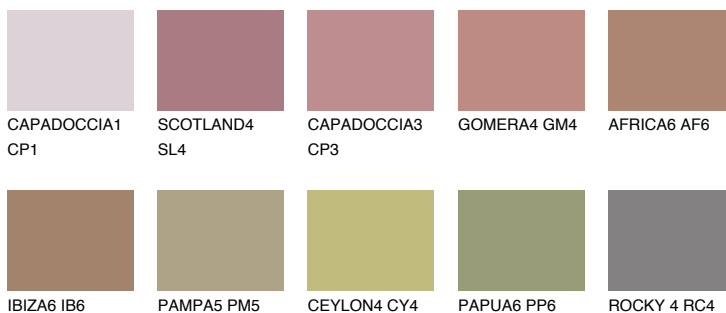

**GOMERA5 GM5**☀ 28% **TSR 34%****Ujemajoče se barve****BARVE PALETTE COLOURS OF NATURE****Barve palete Intense**

Za več informacij o zaključnih slojih in barvah obiščite

www.ceresit.si

Predstavljene barve se nanašajo na zaključne sloje in barve, ki jih ponuja Ceresit. Zaradi uporabe digitalnih tehnik se predstavljene barve morda ne ujemajo v celoti z dejanskimi barvami, zato jih ni mogoče šteti za zanesljivo barvno predstavitev. Priporočamo, da preverite pristne vzorce barv.