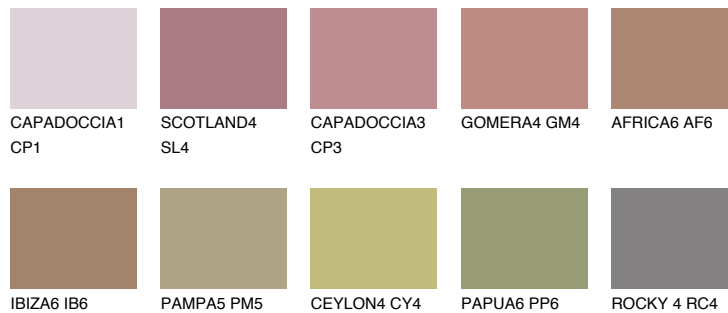


**GOMERA5 GM5**☀ 28% **TSR 34%****Ujemajoče se barve****BARVE PALETTE COLOURS OF NATURE****Barve palete Intense**

Za več informacij o zaključnih slojih in barvah obiščite

www.ceresit.si

Predstavljene barve se nanašajo na zaključne sloje in barve, ki jih ponuja Ceresit. Zaradi uporabe digitalnih tehnik se predstavljene barve morda ne ujemajo v celoti z dejanskimi barvami, zato jih ni mogoče šteti za zanesljivo barvno predstavitev. Priporočamo, da preverite pristne vzorce barv.