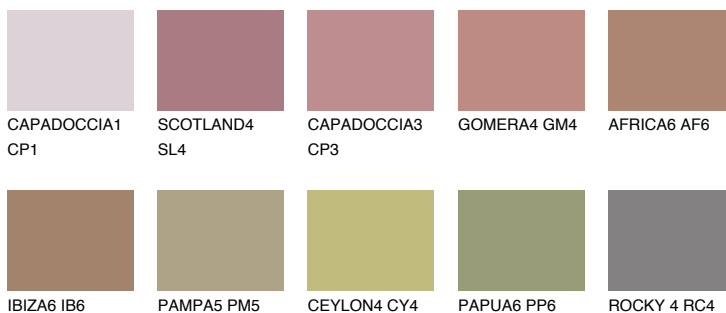

**GOMERA5 GM5**☀️ 28% **TSR 34%****Ujemajoče se barve****BARVE PALETTE COLOURS OF NATURE****Barve palete Intense**

Za več informacij o zaključnih slojih in barvah obiščite

[www.ceresit.si](http://www.ceresit.si)