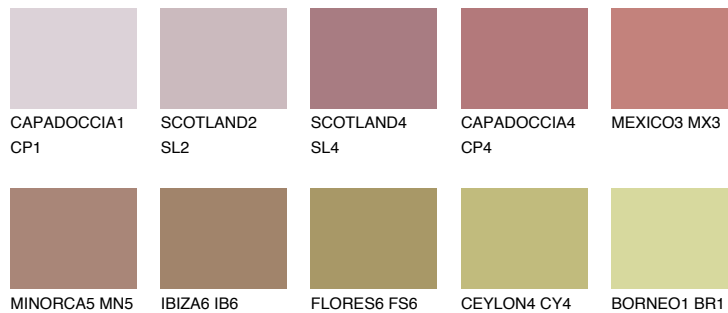


**GOMERA6 GM6**☀ 23% **TSR** 31%**Ujemajoče se barve****BARVE PALETTE COLOURS OF NATURE****Barve palete Intense**

Za več informacij o zaključnih slojih in barvah obiščite

www.ceresit.si

Predstavljene barve se nanašajo na zaključne sloje in barve, ki jih ponuja Ceresit. Zaradi uporabe digitalnih tehnik se predstavljene barve morda ne ujemajo v celoti z dejanskimi barvami, zato jih ni mogoče šteti za zanesljivo barvno predstavitev. Priporočamo, da preverite pristne vzorce barv.