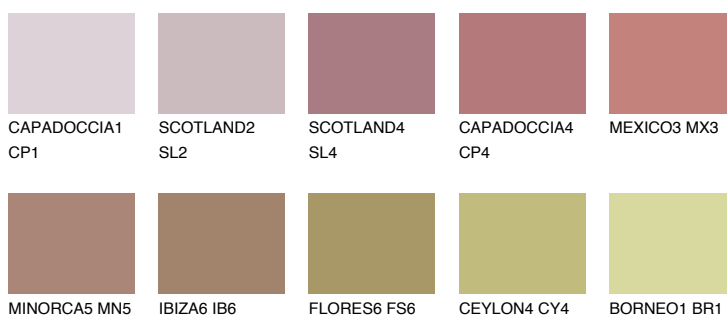

**GOMERA6 GM6**☀ 23% **TSR** 31%**Ujemajoče se barve****BARVE PALETTE COLOURS OF NATURE****Barve palete Intense**

Za več informacij o zaključnih slojih in barvah obiščite

www.ceresit.si