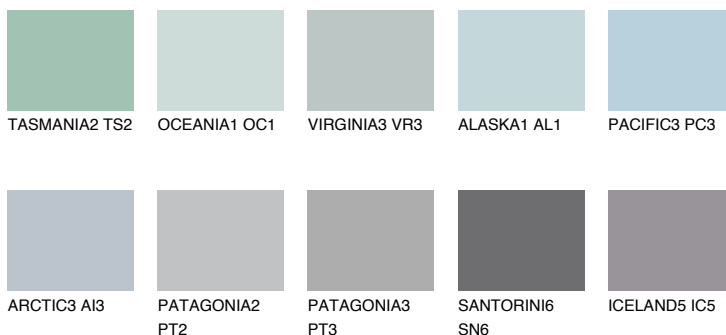

## SAMOA1 SA1

59% **TSR** 63%

## Ujemajoče se barve

### BARVE PALETTE COLOURS OF NATURE

### Barve palete Intense

Za več informacij o zaključnih slojih in barvah obiščite

[www.ceresit.si](http://www.ceresit.si)