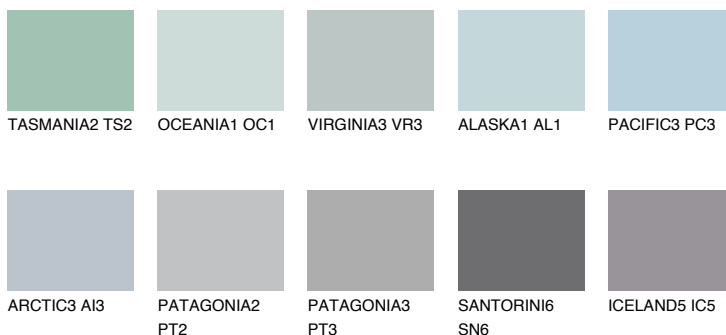

## SAMOA1 SA1

59% **TSR** 63%

### Ujemajoče se barve

#### BARVE PALETTE COLOURS OF NATURE

#### Barve palete Intense

Za več informacij o zaključnih slojih in barvah obiščite

[www.ceresit.si](http://www.ceresit.si)