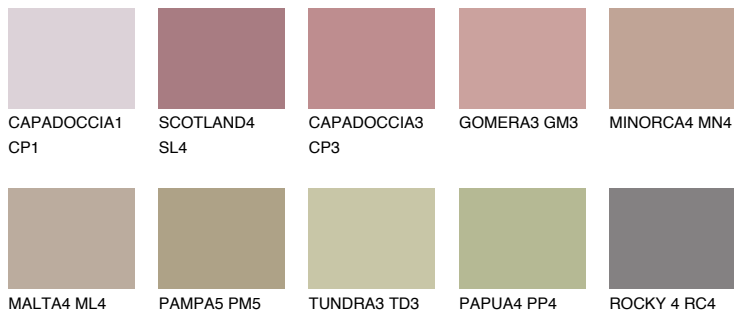

**FORMENTERA4 FR4**☀ 33% **TSR 38%****Ujemajoče se barve****BARVE PALETTE COLOURS OF NATURE****Barve palete Intense**

Za več informacij o zaključnih slojih in barvah obiščite

www.ceresit.si

Predstavljene barve se nanašajo na zaključne sloje in barve, ki jih ponuja Ceresit. Zaradi uporabe digitalnih tehnik se predstavljene barve morda ne ujemajo v celoti z dejanskimi barvami, zato jih ni mogoče šteti za zanesljivo barvno predstavitev. Priporočamo, da preverite pristne vzorce barv.