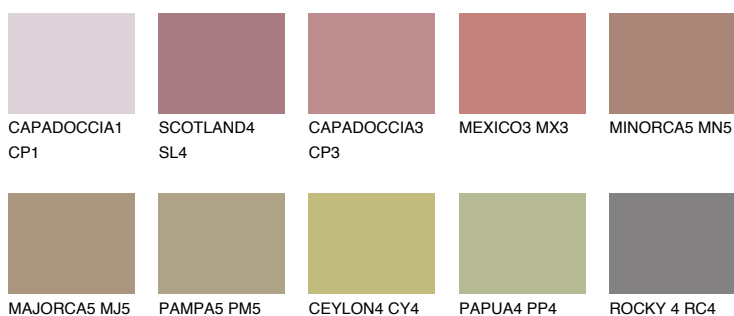

FORMENTERA5 FR5

☀ 24% **TSR** 29%

Ujemajoče se barve

BARVE PALETTE COLOURS OF NATURE

Barve palete Intense

Za več informacij o zaključnih slojih in barvah obiščite

www.ceresit.si