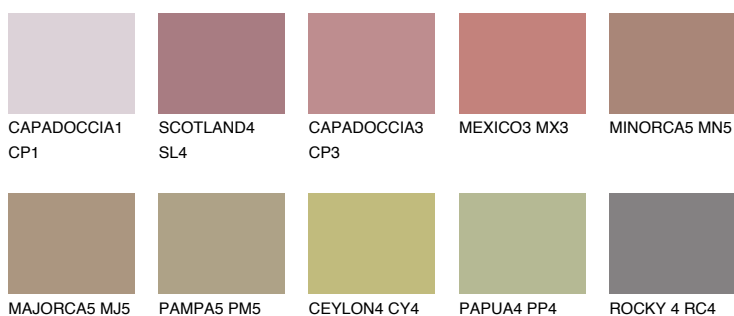

**FORMENTERA5 FR5**☀ 24% **TSR** 29%**Ujemajoče se barve****BARVE PALETTE COLOURS OF NATURE****Barve palete Intense**

Za več informacij o zaključnih slojih in barvah obiščite

[www.ceresit.si](http://www.ceresit.si)

Predstavljene barve se nanašajo na zaključne sloje in barve, ki jih ponuja Ceresit. Zaradi uporabe digitalnih tehnik se predstavljene barve morda ne ujemajo v celoti z dejanskimi barvami, zato jih ni mogoče šteti za zanesljivo barvno predstavitev. Priporočamo, da preverite pristne vzorce barv.