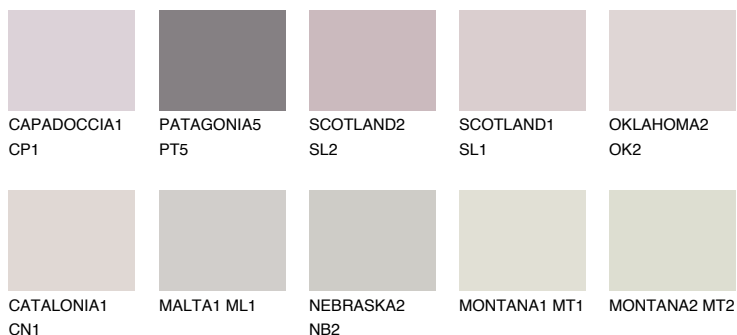

ASTURIA1 AS1

62% **TSR** 65%

Ujemajoče se barve

BARVE PALETTE COLOURS OF NATURE

Barve palete Intense

Za več informacij o zaključnih slojih in barvah obiščite

www.ceresit.si