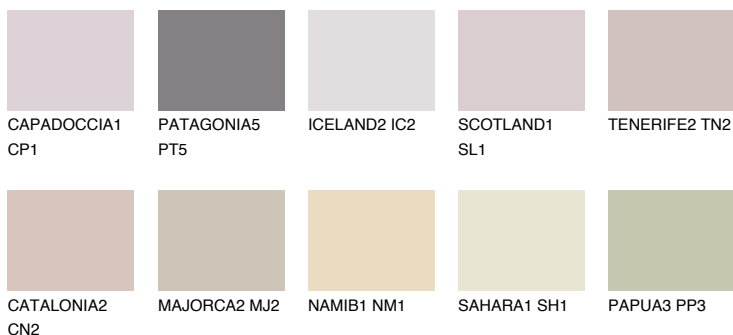

**ASTURIA2 AS2**☀ 52% **TSR** 58%**Ujemajoče se barve****BARVE PALETTE COLOURS OF NATURE****Barve palete Intense**

Za več informacij o zaključnih slojih in barvah obiščite

www.ceresit.si