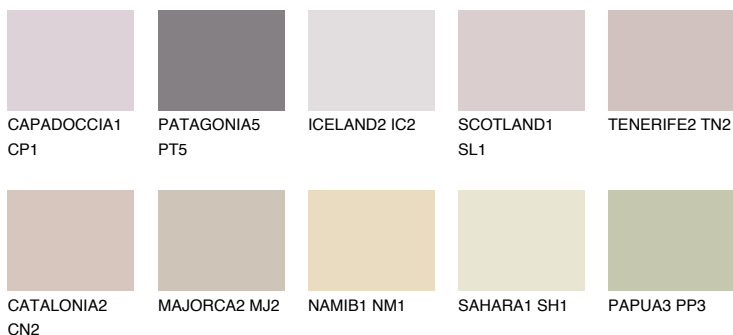

**ASTURIA2 AS2**☀ 52% **TSR** 58%**Ujemajoče se barve****BARVE PALETTE COLOURS OF NATURE****Barve palete Intense**

Za več informacij o zaključnih slojih in barvah obiščite

[www.ceresit.si](http://www.ceresit.si)