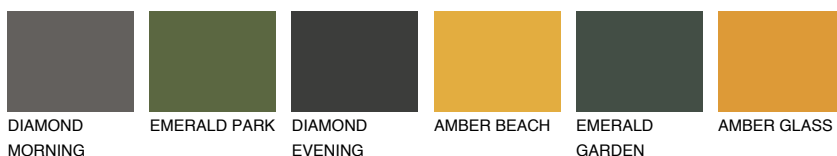

**ASTURIA2 AS2**☀ 52% **TSR** 58%**Ujemajoče se barve****BARVE PALETTE COLOURS OF NATURE****Barve palete Intense**

Za več informacij o zaključnih slojih in barvah obiščite

[www.ceresit.si](http://www.ceresit.si)