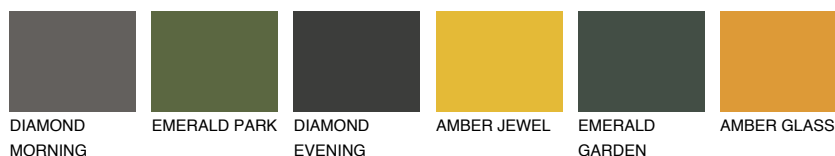

**ASTURIA3 AS3**☀️ 45% **TSR 46%****Ujemajoče se barve****BARVE PALETTE COLOURS OF NATURE****Barve palete Intense**

Za več informacij o zaključnih slojih in barvah obiščite

www.ceresit.si