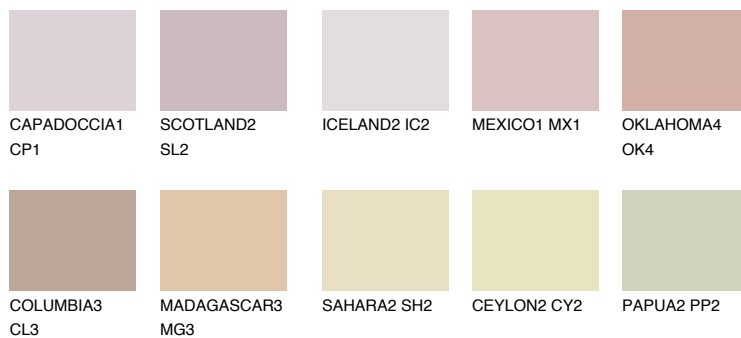

**ASTURIA3 AS3**☀️ 45% **TSR 46%****Ujemajoče se barve****BARVE PALETTE COLOURS OF NATURE****Barve palete Intense**

Za več informacij o zaključnih slojih in barvah obiščite

www.ceresit.si