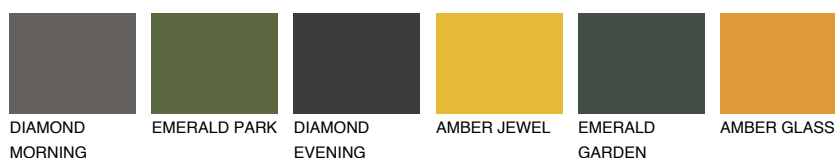

**ASTURIA3 AS3**☀ 45% **TSR** 46%**Ujemajoče se barve****BARVE PALETTE COLOURS OF NATURE****Barve palete Intense**

Za več informacij o zaključnih slojih in barvah obiščite

www.ceresit.si