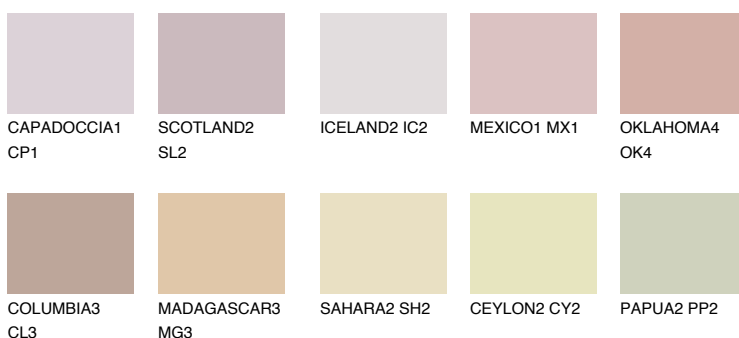

**ASTURIA3 AS3**☀ 45% **TSR** 46%**Ujemajoče se barve****BARVE PALETTE COLOURS OF NATURE****Barve palete Intense**

Za več informacij o zaključnih slojih in barvah obiščite

www.ceresit.si