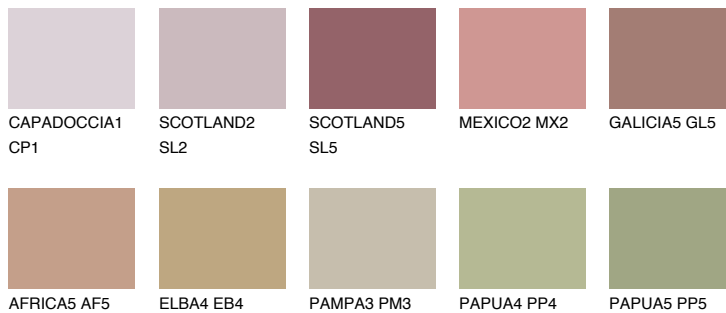

ASTURIA4 AS4

☀️ 30% **TSR 34%**

Ujemajoče se barve

BARVE PALETTE COLOURS OF NATURE

Barve palete Intense

Za več informacij o zaključnih slojih in barvah obiščite

www.ceresit.si