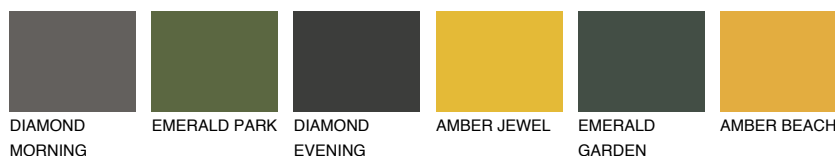

ASTURIA4 AS4

☀️ 30% **TSR 34%**

Ujemajoče se barve

BARVE PALETTE COLOURS OF NATURE

Barve palete Intense

Za več informacij o zaključnih slojih in barvah obiščite

www.ceresit.si