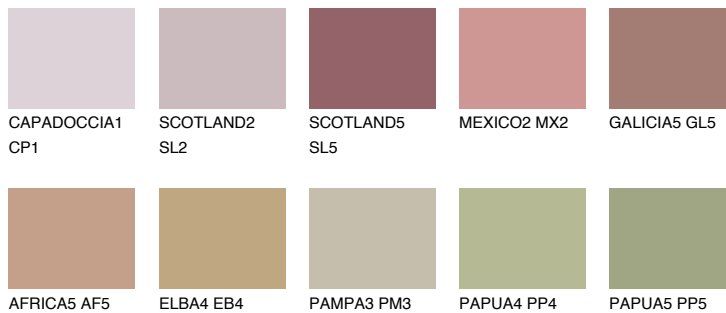

**ASTURIA4 AS4**☀️ 30%   **TSR 34%****Ujemajoče se barve****BARVE PALETTE COLOURS OF NATURE****Barve palete Intense**

Za več informacij o zaključnih slojih in barvah obiščite

[www.ceresit.si](http://www.ceresit.si)