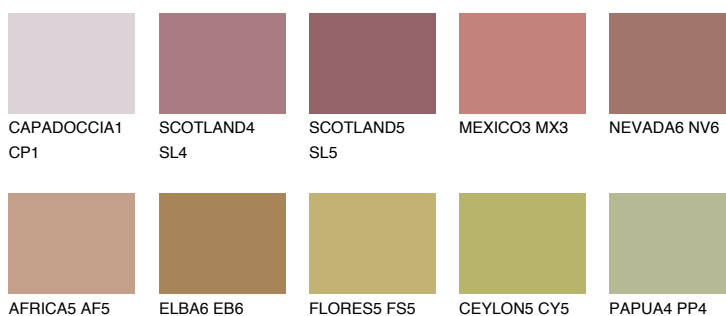

**ASTURIA5 AS5**☀ 23% **TSR 30%****Ujemajoče se barve****BARVE PALETTE COLOURS OF NATURE****Barve palete Intense**

Za več informacij o zaključnih slojih in barvah obiščite

www.ceresit.si