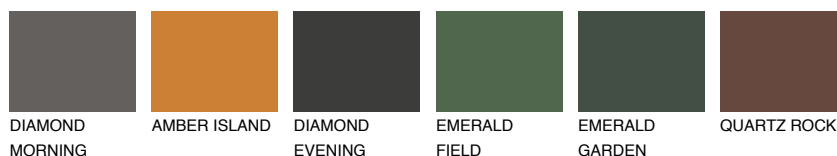

**ASTURIA5 AS5**☀ 23% **TSR** 30%**Ujemajoče se barve****BARVE PALETTE COLOURS OF NATURE****Barve palete Intense**

Za več informacij o zaključnih slojih in barvah obiščite

www.ceresit.si