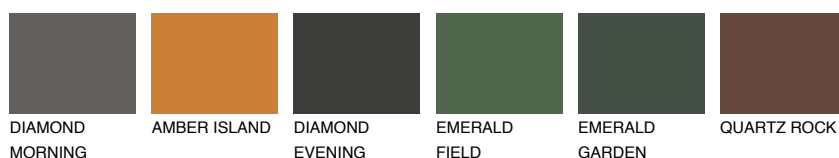

**ASTURIA5 AS5**☀ 23% **TSR 30%****Ujemajoče se barve****BARVE PALETTE COLOURS OF NATURE****Barve palete Intense**

Za več informacij o zaključnih slojih in barvah obiščite

[www.ceresit.si](http://www.ceresit.si)