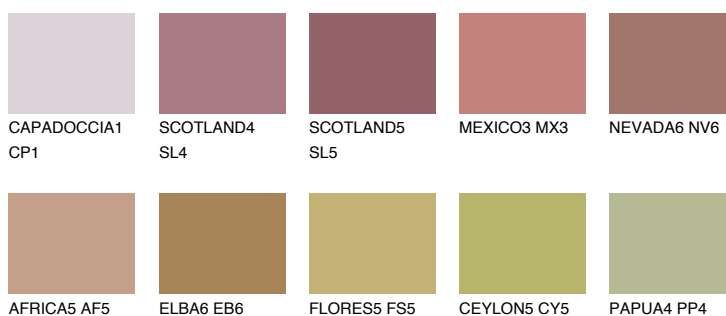

**ASTURIA5 AS5**☀ 23% **TSR 30%****Ujemajoče se barve****BARVE PALETTE COLOURS OF NATURE****Barve palete Intense**

Za več informacij o zaključnih slojih in barvah obiščite

[www.ceresit.si](http://www.ceresit.si)