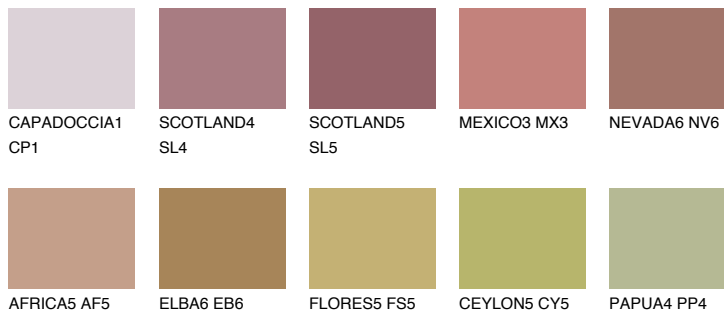

**ASTURIA5 AS5**☀ 23% **TSR** 30%**Ujemajoče se barve****BARVE PALETTE COLOURS OF NATURE****Barve palete Intense**

Za več informacij o zaključnih slojih in barvah obiščite

www.ceresit.si