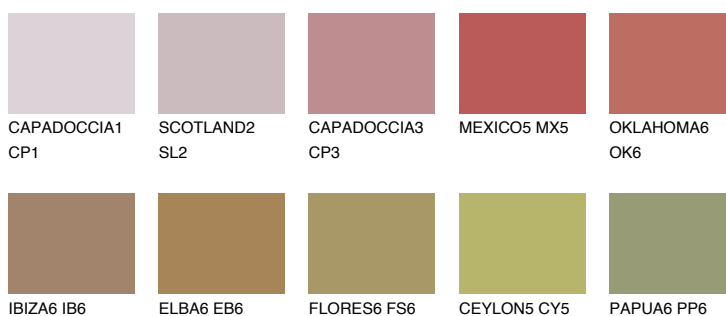

ASTURIA6 AS6

18% **TSR** 26%

Ujemajoče se barve

BARVE PALETTE COLOURS OF NATURE

Barve palete Intense

Za več informacij o zaključnih slojih in barvah obiščite

www.ceresit.si