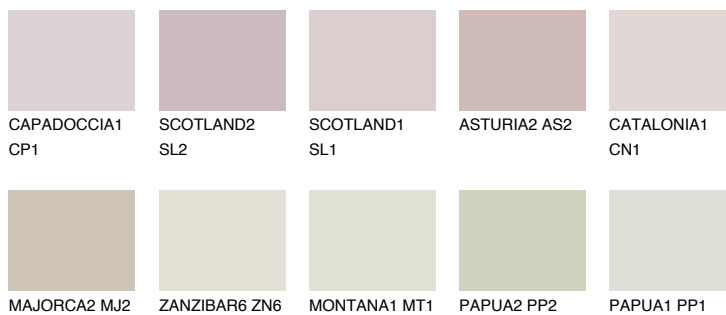


**GALICIA1 GL1**62% **TSR** 60%**Ujemajoče se barve****BARVE PALETTE COLOURS OF NATURE****Barve palete Intense**

Za več informacij o zaključnih slojih in barvah obiščite

www.ceresit.si