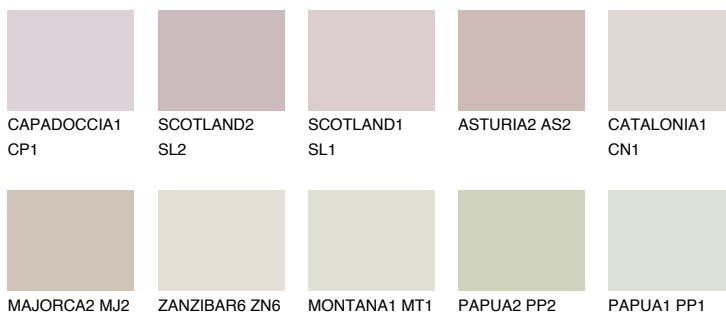

GALICIA1 GL1

62% **TSR** 60%

Ujemajoče se barve

BARVE PALETTE COLOURS OF NATURE

Barve palete Intense

Za več informacij o zaključnih slojih in barvah obiščite

www.ceresit.si