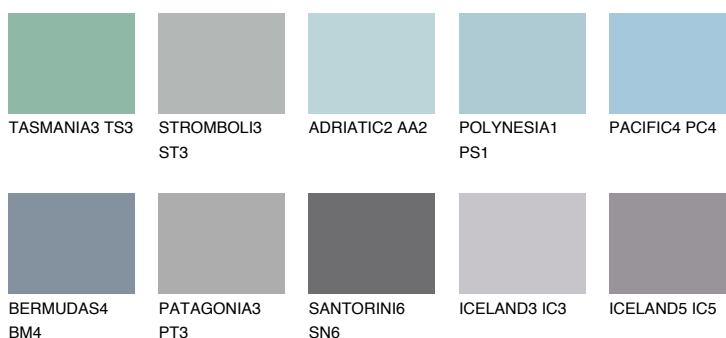

SAMOA2 SA2☀ 52% **TSR** 57%**Ujemajoče se barve****BARVE PALETTE COLOURS OF NATURE****Barve palete Intense**

Za več informacij o zaključnih slojih in barvah obiščite

www.ceresit.si