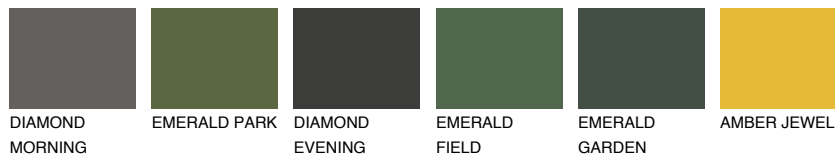

GALICIA2 GL2

53% **TSR** 58%

Ujemajoče se barve

BARVE PALETTE COLOURS OF NATURE

Barve palete Intense

Za več informacij o zaključnih slojih in barvah obiščite

www.ceresit.si