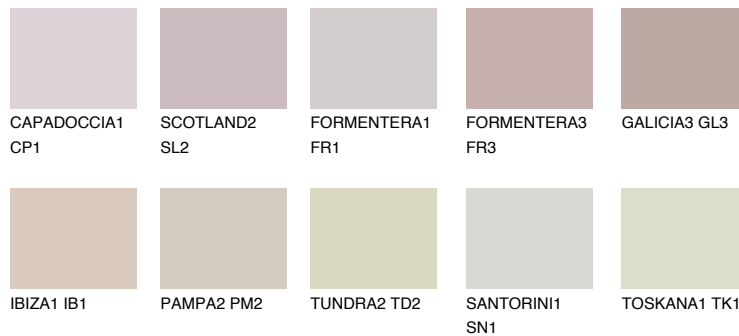

GALICIA2 GL2

53% **TSR** 58%

Ujemajoče se barve

BARVE PALETTE COLOURS OF NATURE

Barve palete Intense

Za več informacij o zaključnih slojih in barvah obiščite

www.ceresit.si