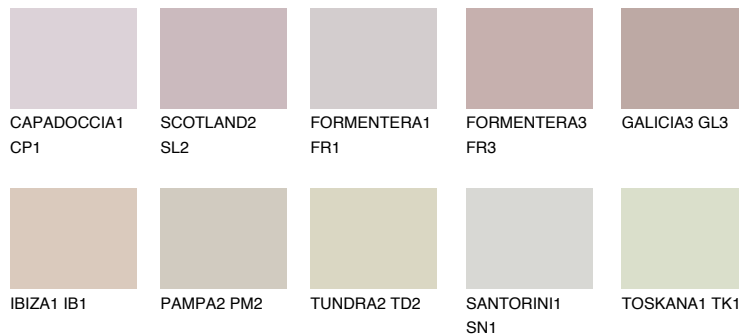


**GALICIA2 GL2**☀ 53% **TSR 58%****Ujemajoče se barve****BARVE PALETE COLOURS OF NATURE****Barve palete Intense**

Za več informacij o zaključnih slojih in barvah obiščite

[www.ceresit.si](http://www.ceresit.si)