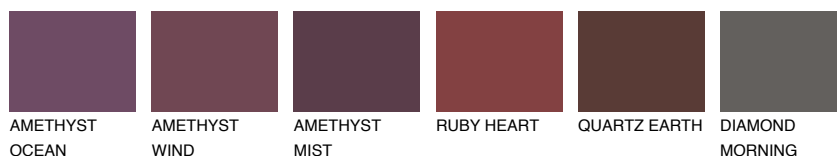

**GALICIA3 GL3**42% **TSR** 40%**Ujemajoče se barve****BARVE PALETTE COLOURS OF NATURE****Barve palete Intense**

Za več informacij o zaključnih slojih in barvah obiščite

www.ceresit.si