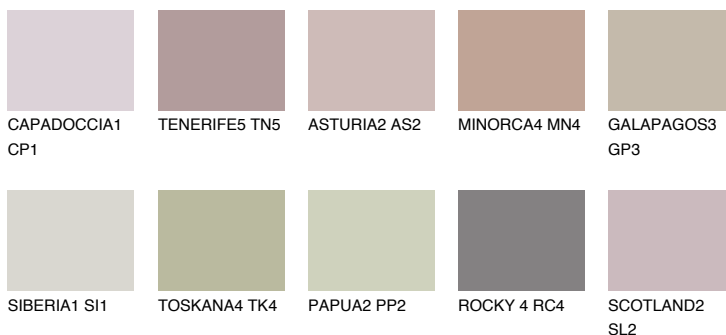

**GALICIA3 GL3**42% **TSR** 40%**Ujemajoče se barve****BARVE PALETTE COLOURS OF NATURE****Barve palete Intense**

Za več informacij o zaključnih slojih in barvah obiščite

www.ceresit.si