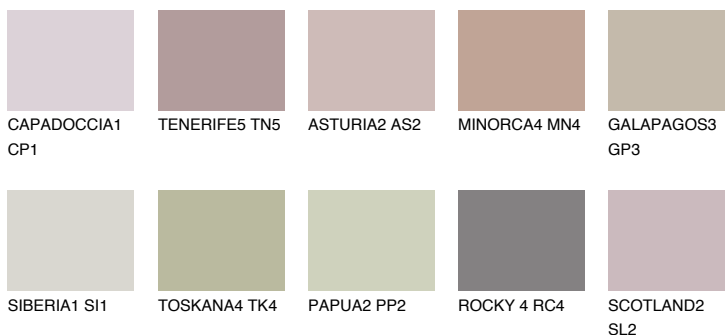

**GALICIA3 GL3**42% **TSR** 40%**Ujemajoče se barve****BARVE PALETTE COLOURS OF NATURE****Barve palete Intense**

Za več informacij o zaključnih slojih in barvah obiščite

www.ceresit.si