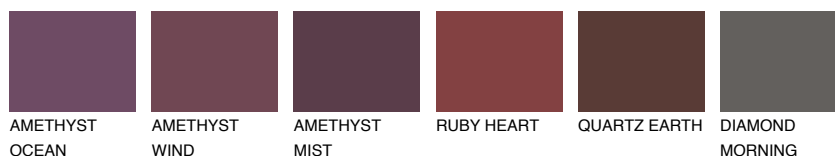

**GALICIA3 GL3**42% **TSR** 40%**Ujemajoče se barve****BARVE PALETTE COLOURS OF NATURE****Barve palete Intense**

Za več informacij o zaključnih slojih in barvah obiščite

www.ceresit.si