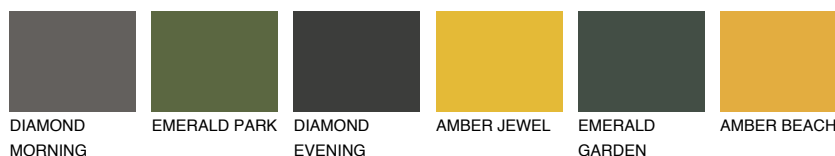

**GALICIA4 GL4**☀ 31% **TSR** 33%**Ujemajoče se barve****BARVE PALETTE COLOURS OF NATURE****Barve palete Intense**

Za več informacij o zaključnih slojih in barvah obiščite

[www.ceresit.si](http://www.ceresit.si)