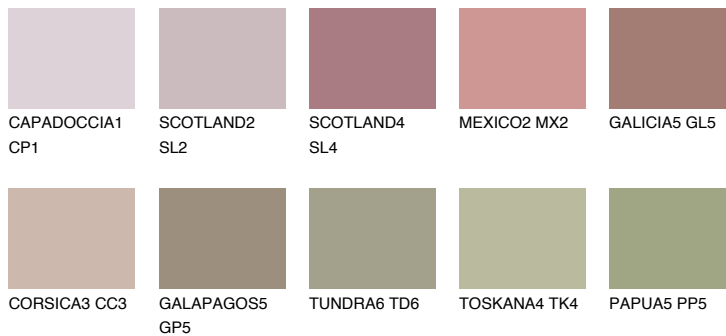

**GALICIA4 GL4**☀ 31% **TSR** 33%**Ujemajoče se barve****BARVE PALETTE COLOURS OF NATURE****Barve palete Intense**

Za več informacij o zaključnih slojih in barvah obiščite

[www.ceresit.si](http://www.ceresit.si)