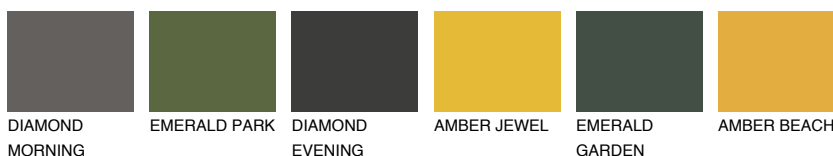

GALICIA4 GL4

☀ 31% **TSR 33%**

Ujemajoče se barve

BARVE PALETTE COLOURS OF NATURE

Barve palete Intense

Za več informacij o zaključnih slojih in barvah obiščite

www.ceresit.si