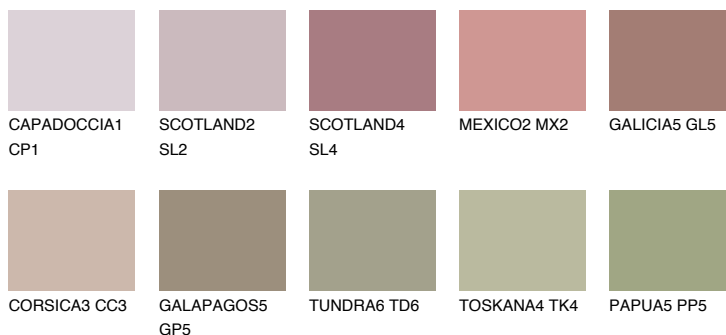

GALICIA4 GL4

☀ 31% **TSR 33%**

Ujemajoče se barve

BARVE PALETTE COLOURS OF NATURE

Barve palete Intense

Za več informacij o zaključnih slojih in barvah obiščite

www.ceresit.si