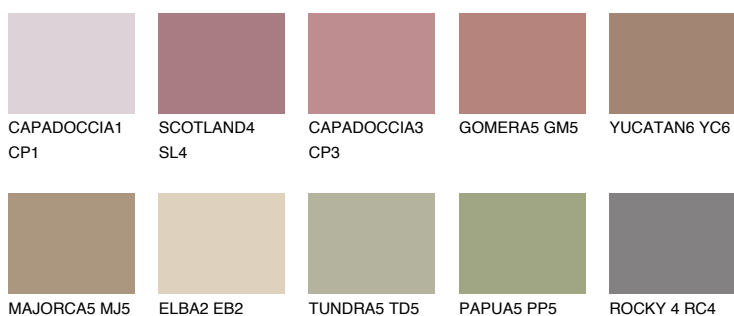

## GALICIA5 GL5

☀ 24% **TSR** 29%

## Ujemajoče se barve

### BARVE PALETTE COLOURS OF NATURE

### Barve palete Intense

Za več informacij o zaključnih slojih in barvah obiščite

[www.ceresit.si](http://www.ceresit.si)