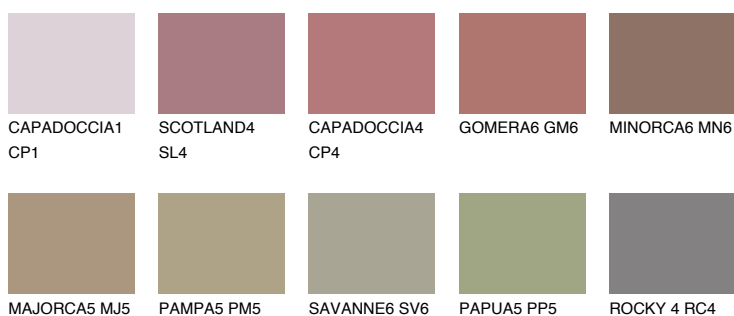

## GALICIA6 GL6

☀️ 19%    **TSR 22%**

## Ujemajoče se barve

### BARVE PALETTE COLOURS OF NATURE

### Barve palete Intense

Za več informacij o zaključnih slojih in barvah obiščite

[www.ceresit.si](http://www.ceresit.si)