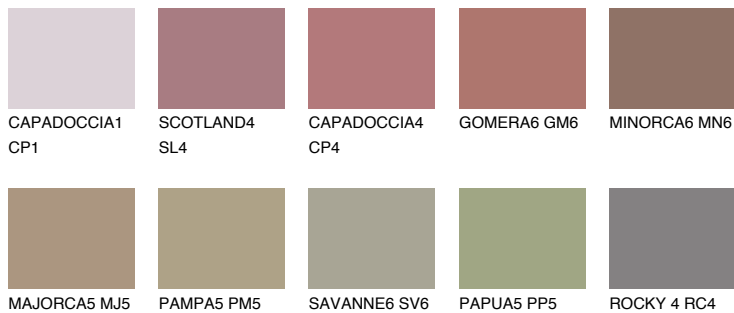

GALICIA6 GL6

☀️ 19% **TSR 22%**

Ujemajoče se barve

BARVE PALETTE COLOURS OF NATURE

Barve palete Intense

Za več informacij o zaključnih slojih in barvah obiščite

www.ceresit.si