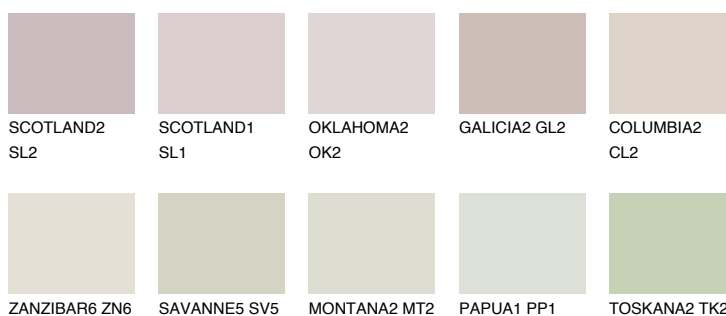

MINORCA1 MN1

71% **TSR** 65%

Ujemajoče se barve

BARVE PALETTE COLOURS OF NATURE

Barve palete Intense

Za več informacij o zaključnih slojih in barvah obiščite

www.ceresit.si